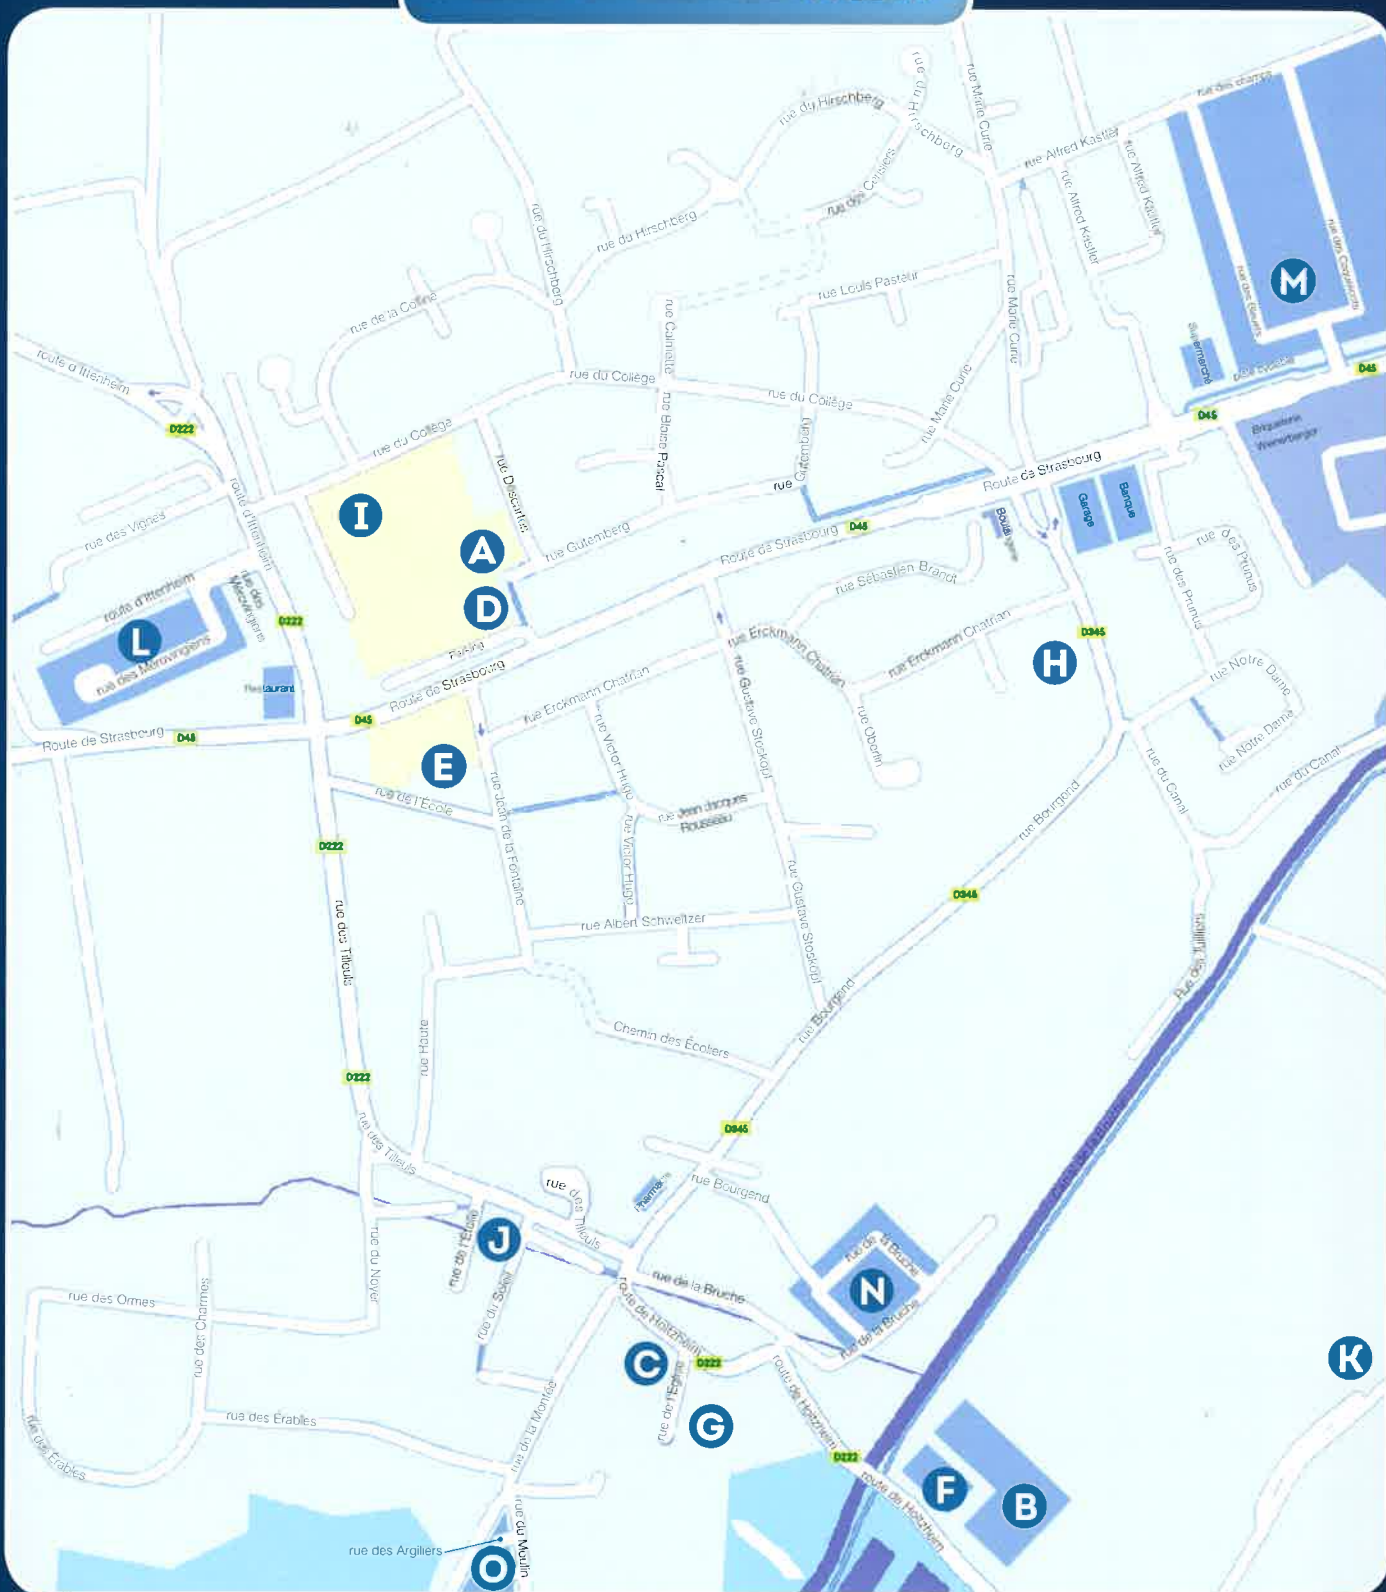

PLAN D'ACHENHEIM

- | | | | |
|--|--|--|--------------------------------------|
| A ÉCOLE MATERNELLE
6 Rue Descartes | B COMPLEXE SPORTIF
Route de Holtzheim | C PRESBYTÈRE
Rue de l'Eglise | D GYMNASÉ
4 Rue du Collège |
| E ÉCOLE PRIMAIRE
4 Rue de l'Ecole | F SALLE POLYVALENTE /
SALLE DES FÊTES
Route de Holtzheim | G ÉGLISE
Rue de l'Eglise | H CIMETIÈRE
rue Bourgend |
| I COLLÈGE
4 Rue du Collège | J MAIRIE, BIBLIOTHÈQUE et
AGENCE POSTAL COMMUNAL
7 Rue des Tilleuls | K STATION D'ÉPURATION
Route de Holtzheim | L LOTISSEMENT
La Prairie |
| M LOTISSEMENTS
Strasse 1 et 2 | N LOTISSEMENT
Muehlmatten | O LOTISSEMENT
Du moulin | |